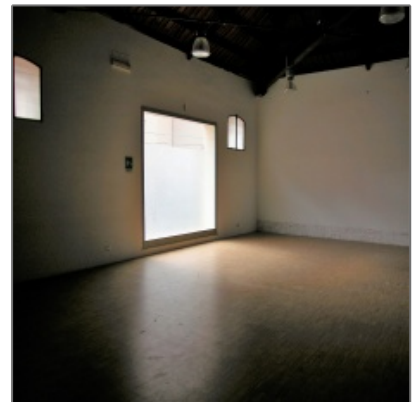

## Locale via Montalbo mq. 270.

- via Montalbo 246, via Cantieri, Palermo 90100